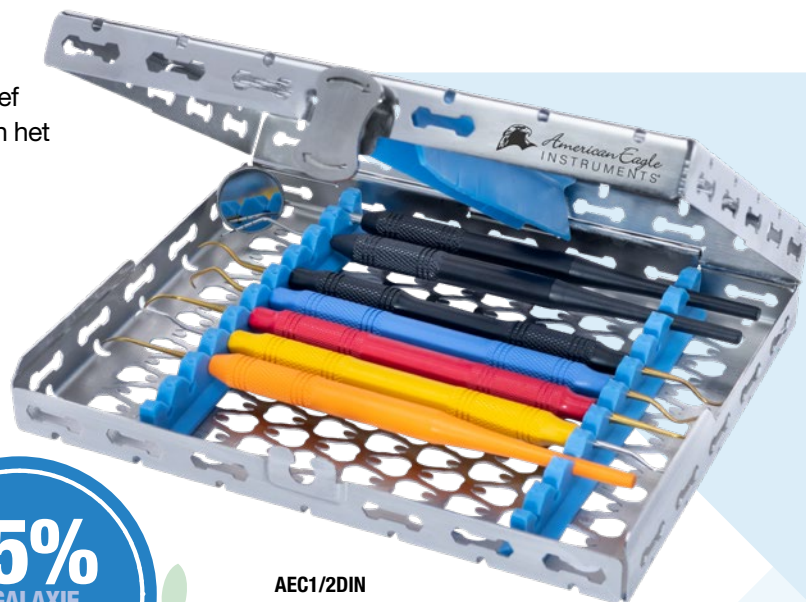

Galaxie De gouden standaard voor het organiseren van instrumenten

GALAXIE
cassettes

De nieuwe instrumentencassettes met innovatief tandontwerp garanderen maximale efficiëntie in het reinigings- en sterilisatieproces.