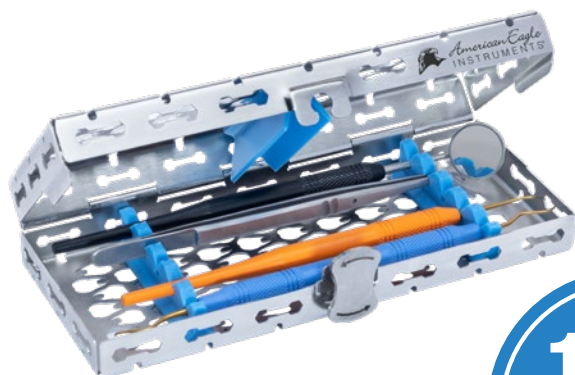

Galaxie De gouden standaard voor het organiseren van instrumenten

GALAXIE
cassettes

De nieuwe instrumentencassettes met innovatief tandontwerp garanderen maximale efficiëntie in het reinigings- en sterilisatieproces.